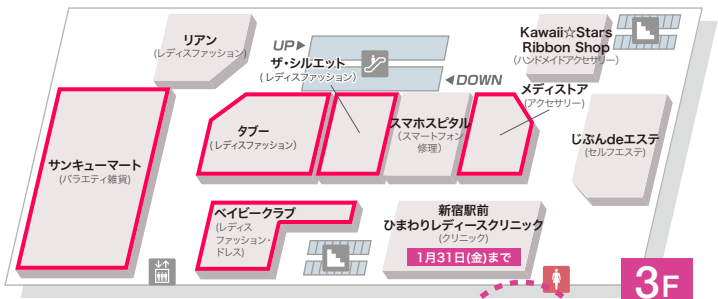

～ありがとう閉店セール イベント開催場所～

新宿
アルタ
閉館
2025.02.28 FRI
SHINJUKU ALTA CLOSING

- 1 ありがとう閉店セール・イベント 実施ショップ(赤枠)
- 2 オリジナルグッズ販売「新宿アルタ×まちかど画廊 コラボショップ」
POP UP期間：1月17日(金)～2月28日(金)
新宿アルタグランドフィナーレグッズ販売期間：2月22日(土)～2月28日(金)
- 3 新宿アルタへみんなの寄せ書き(プリントシール機設置場所/特設スペース)
- 4 ALTA friends(館外：アルタビジョン/館内：各階エスカレーター脇 ポスター展示)
- 5 リバイバル&コラボイベント「SWIMMER×MIJ FACTORY HARAJUKU POP UP STORE」
コラボイベント「新宿ALTAつながる笑顔展」
- 6 新宿アルタ思い出スタンプラリー(スタンプ台設置場所)