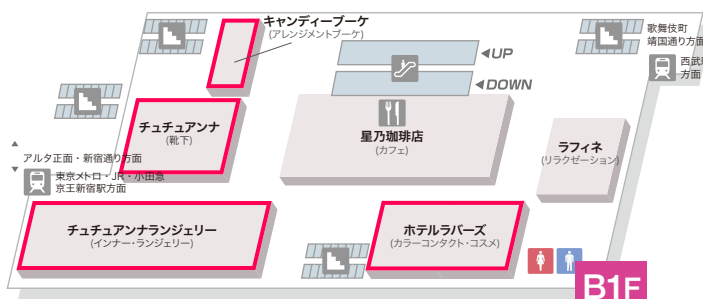

～ありがとう閉店セール イベント開催場所～

新宿
アルタ
閉館
2025.02.28 FRI
SHINJUKU ALTA CLOSING

- 1 ありがとう閉店セール・イベント 実施ショップ(赤枠)
- 2 オリジナルグッズ販売「新宿アルタ×まちかど画廊 コラボショップ」
POP UP期間：1月17日(金)～2月28日(金)
新宿アルタグランドフィナーレグッズ販売期間：2月22日(土)～2月28日(金)
- 3 新宿アルタへみんなの寄せ書き(プリントシール機設置場所/特設スペース)
- 4 ALTA friends(館外：アルタビジョン/館内：各階エスカレーター脇 ポスター展示)
- 5 リバイバル&コラボイベント「SWIMMER×MIJ FACTORY HARAJUKU POP UP STORE」
コラボイベント「新宿ALTAつながる笑顔展」
- 6 新宿アルタ思い出スタンプラリー(スタンプ台設置場所)