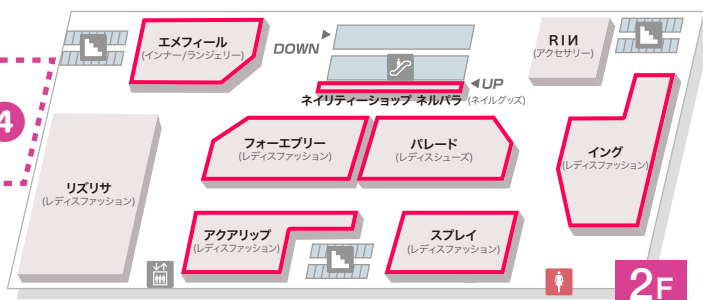

～ありがとう閉店セール イベント開催場所～

新宿
アルタ
閉館
2025.02.28 FRI
SHINJUKU ALTA CLOSING

- 1 ありがとう閉店セール・イベント 実施ショップ(赤枠)
- 2 オリジナルグッズ販売「新宿アルタ×まちかど画廊 コラボショップ」
POP UP期間：1月17日(金)～2月28日(金)
新宿アルタグランドフィナーレグッズ販売期間：2月22日(土)～2月28日(金)
- 3 新宿アルタへみんなの寄せ書き(プリントシール機設置場所/特設スペース)
- 4 ALTA friends(館外：アルタビジョン/館内：各階エスカレーター脇 ポスター展示)
- 5 リバイバル&コラボイベント「SWIMMER×MIJ FACTORY HARAJUKU POP UP STORE」
コラボイベント「新宿ALTAつながる笑顔展」
- 6 新宿アルタ思い出スタンプラリー(スタンプ台設置場所)