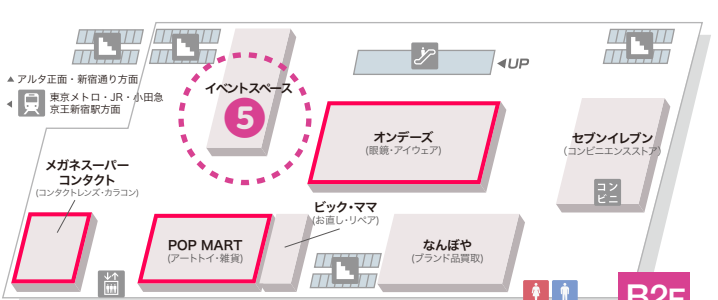

～ありがとう閉店セール イベント開催場所～

新宿
アルタ
閉館
2025.02.28 FRI
SHINJUKU ALTA CLOSING

- 1 ありがとう閉店セール・イベント 実施ショップ(赤枠)
- 2 オリジナルグッズ販売「新宿アルタ×まちかど画廊 コラボショップ」
POP UP期間：1月17日(金)～2月28日(金)
新宿アルタグランドフィナーレグッズ販売期間：2月22日(土)～2月28日(金)
- 3 新宿アルタへみんなの寄せ書き(プリントシール機設置場所/特設スペース)
- 4 ALTA friends(館外：アルタビジョン/館内：各階エスカレーター脇 ポスター展示)
- 5 リバイバル&コラボイベント「SWIMMER×MIJ FACTORY HARAJUKU POP UP STORE」
コラボイベント「新宿ALTAつながる笑顔展」
- 6 新宿アルタ思い出スタンプラリー(スタンプ台設置場所)