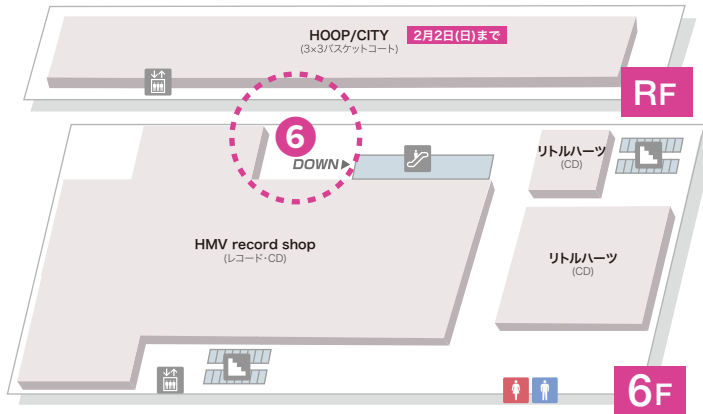

～ありがとう閉店セール イベント開催場所～

新宿
アルタ
閉館
2025.02.28 FRI
SHINJUKU ALTA CLOSING

- 1 ありがとう閉店セール・イベント 実施ショップ(赤枠)
- 2 オリジナルグッズ販売「新宿アルタ×まちかど画廊 コラボショップ」
POP UP期間：1月17日(金)～2月28日(金)
新宿アルタグランドフィナーレグッズ販売期間：2月22日(土)～2月28日(金)
- 3 新宿アルタへみんなの寄せ書き(プリントシール機設置場所/特設スペース)
- 4 ALTA friends(館外：アルタビジョン/館内：各階エスカレーター脇 ポスター展示)
- 5 リバイバル&コラボイベント「SWIMMER×MIJ FACTORY HARAJUKU POP UP STORE」
コラボイベント「新宿ALTAつながる笑顔展」
- 6 新宿アルタ思い出スタンプラリー(スタンプ台設置場所)