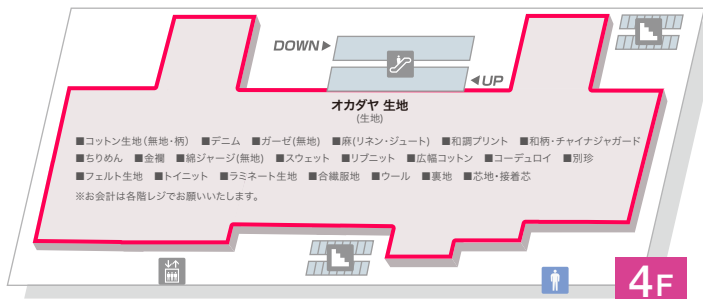

～ありがとう閉店セール イベント開催場所～

新宿
アルタ
閉館
2025.02.28 FRI
SHINJUKU ALTA CLOSING

- 1 ありがとう閉店セール・イベント 実施ショップ(赤枠)
- 2 オリジナルグッズ販売「新宿アルタ×まちかど画廊 コラボショップ」
POP UP期間：1月17日(金)～2月28日(金)
新宿アルタグランドフィナーレグッズ販売期間：2月22日(土)～2月28日(金)
- 3 新宿アルタへみんなの寄せ書き(プリントシール機設置場所/特設スペース)
- 4 ALTA friends(館外：アルタビジョン/館内：各階エスカレーター脇 ポスター展示)
- 5 リバイバル&コラボイベント「SWIMMER×MIJ FACTORY HARAJUKU POP UP STORE」
コラボイベント「新宿ALTAつながる笑顔展」
- 6 新宿アルタ思い出スタンプラリー(スタンプ台設置場所)