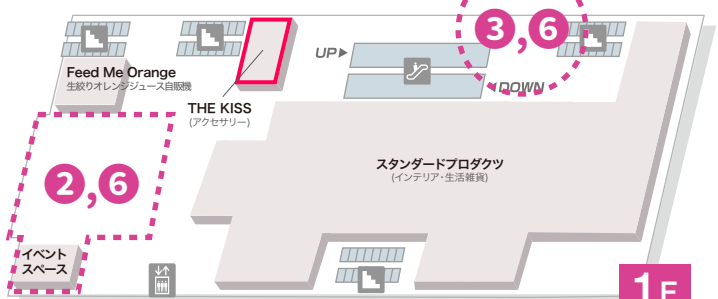

～ありがとう閉店セール イベント開催場所～

新宿
アルタ
閉館
2025.02.28 FRI
SHINJUKU ALTA CLOSING

- 1 ありがとう閉店セール・イベント 実施ショップ(赤枠)
- 2 オリジナルグッズ販売「新宿アルタ×まちかど画廊 コラボショップ」
POP UP期間：1月17日(金)～2月28日(金)
新宿アルタグランドフィナーレグッズ販売期間：2月22日(土)～2月28日(金)
- 3 新宿アルタへみんなの寄せ書き(プリントシール機設置場所/特設スペース)
- 4 ALTA friends(館外：アルタビジョン/館内：各階エスカレーター脇 ポスター展示)
- 5 リバイバル&コラボイベント「SWIMMER×MIJ FACTORY HARAJUKU POP UP STORE」
コラボイベント「新宿ALTAつながる笑顔展」
- 6 新宿アルタ思い出スタンプラリー(スタンプ台設置場所)