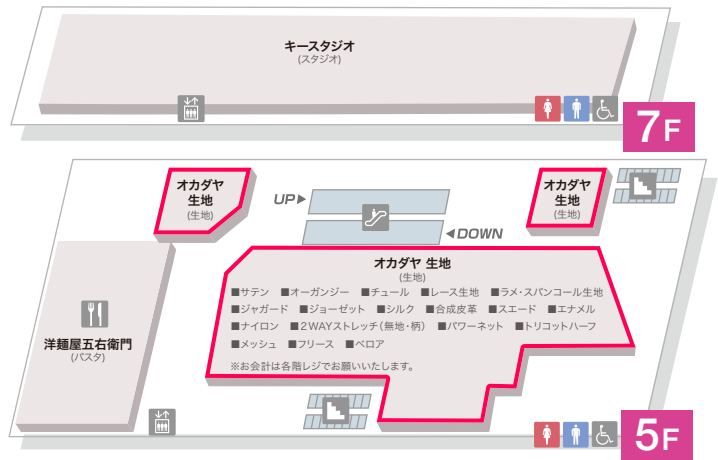

～ありがとう閉店セール イベント開催場所～

新宿
アルタ
閉館
2025.02.28 FRI
SHINJUKU ALTA CLOSING

- 1 ありがとう閉店セール・イベント 実施ショップ(赤枠)
- 2 オリジナルグッズ販売「新宿アルタ×まちかど画廊 コラボショップ」
POP UP期間：1月17日(金)～2月28日(金)
新宿アルタグランドフィナーレグッズ販売期間：2月22日(土)～2月28日(金)
- 3 新宿アルタへみんなの寄せ書き(プリントシール機設置場所/特設スペース)
- 4 ALTA friends(館外：アルタビジョン/館内：各階エスカレーター脇 ポスター展示)
- 5 リバイバル&コラボイベント「SWIMMER×MIJ FACTORY HARAJUKU POP UP STORE」
コラボイベント「新宿ALTAつながる笑顔展」
- 6 新宿アルタ思い出スタンプラリー(スタンプ台設置場所)