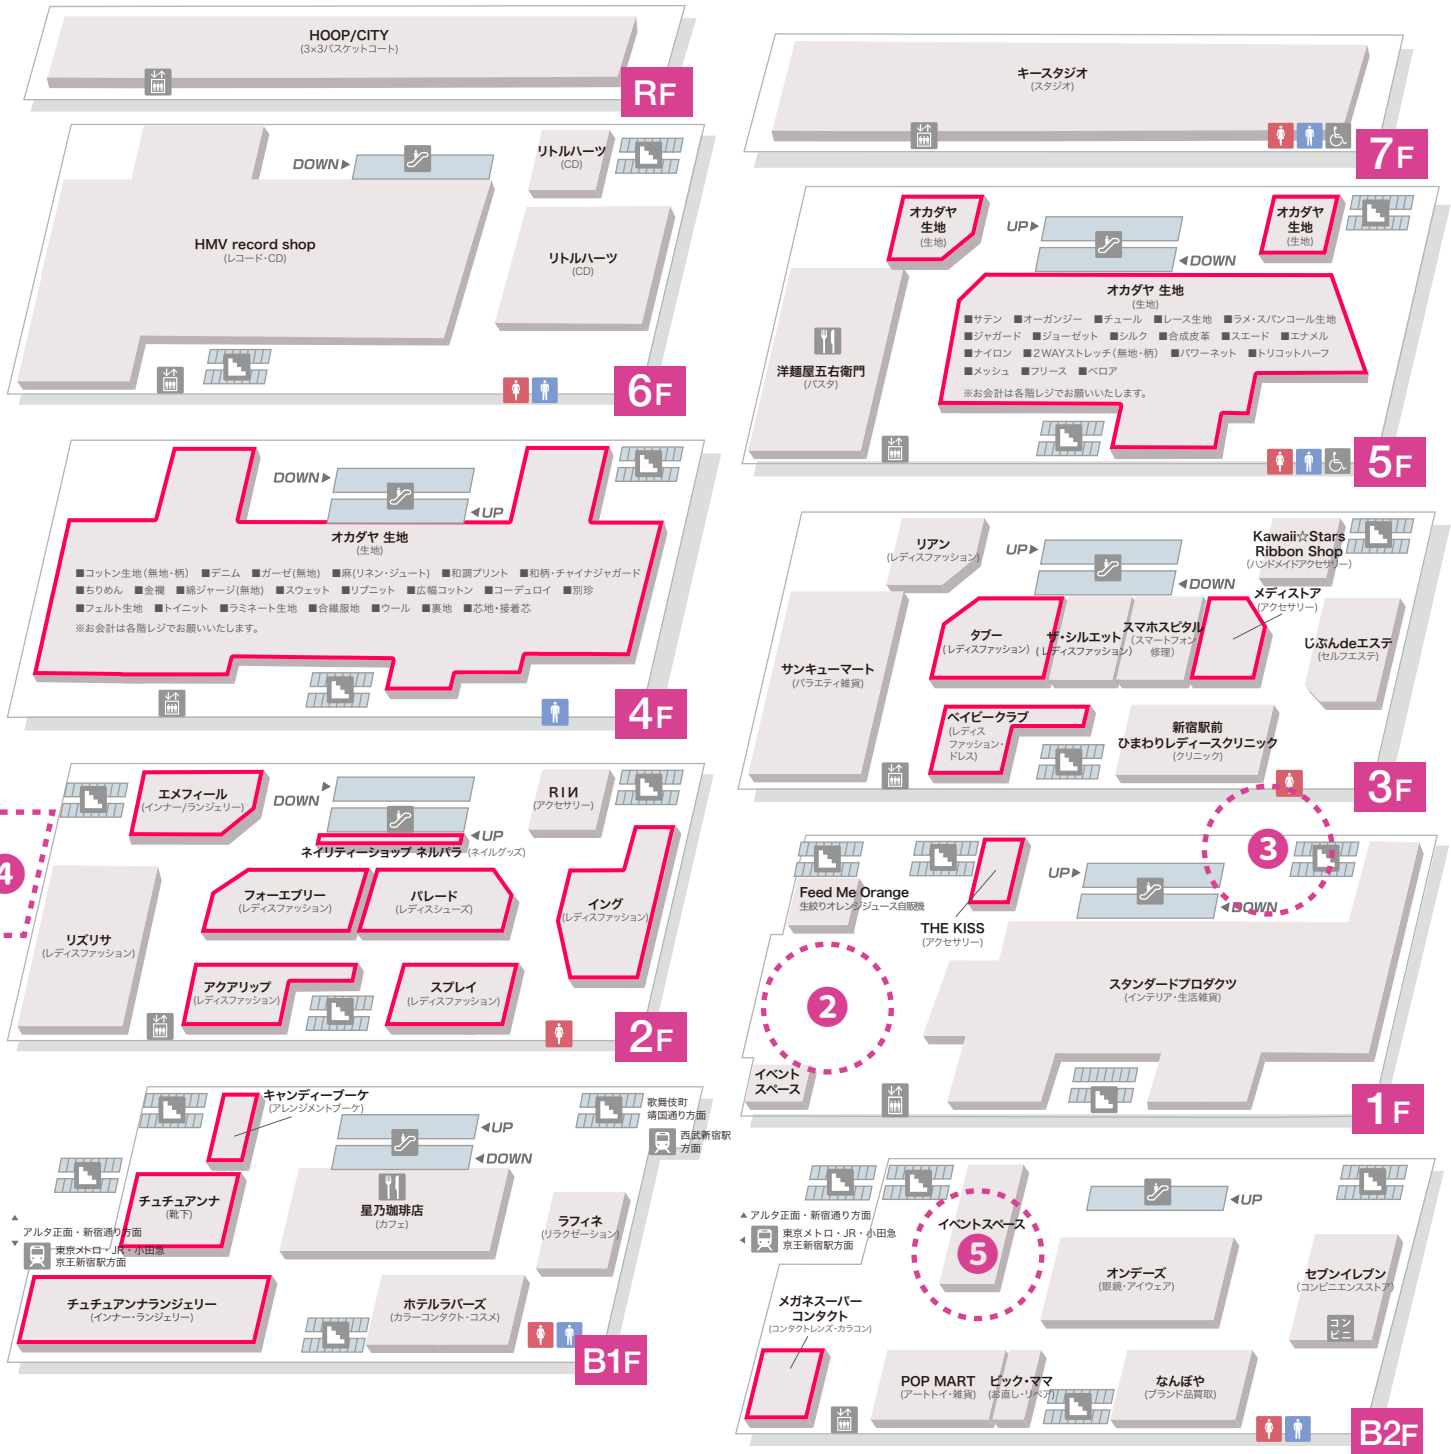

～ありがとう閉店セール イベント開催場所～

新宿 アルタ 閉店

2025.02.28 FRI
SHINJUKU ALTA CLOSING

- 1 ありがとう閉店セール 実施ショップ(赤枠)
- 2 ありがとう抽選会 会期:1月2日(木)~13日(月・祝) 各日11:30~18:00
- 3 新宿アルタへみんなの寄せ書き(プリクラ機設置場所/特設スペース)
- 4 ALTA friends(館外:アルタビジョン)
- 5 リバイバル&コラボイベント「SWIMMER×MIJ FACTORY HARAJUKU POP UP STORE」